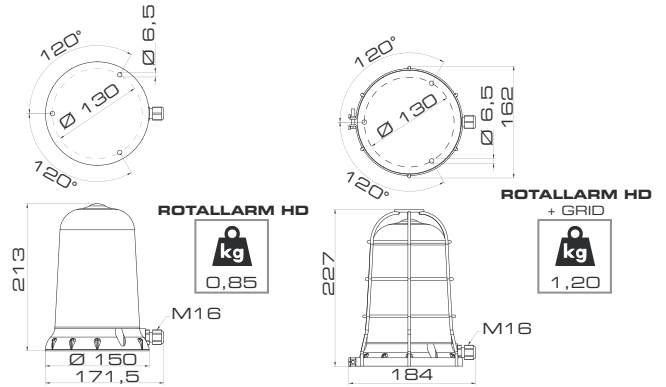

CERTIFICATIONS

GRID

WALL SUPPORT

SIRENA ELECTRICA PART NOS

ROTALLARM HD* - Rotating beacon with incandescent bulb

	 BK	 BK	 BK	 BK	 BK	 BK
12V ACDC	82201	82200	82203	82204	82270	82202
24V ACDC	82211	82210	82213	82214	82271	82212
48V DC	82246	82245	82290	82330	82248	82289
48V AC	82220	82280	82281	82331	82282	82332
110V AC	82226	82225	82228	82229	82247	82227
240V AC	82241	82240	82243	82244	82274	82242